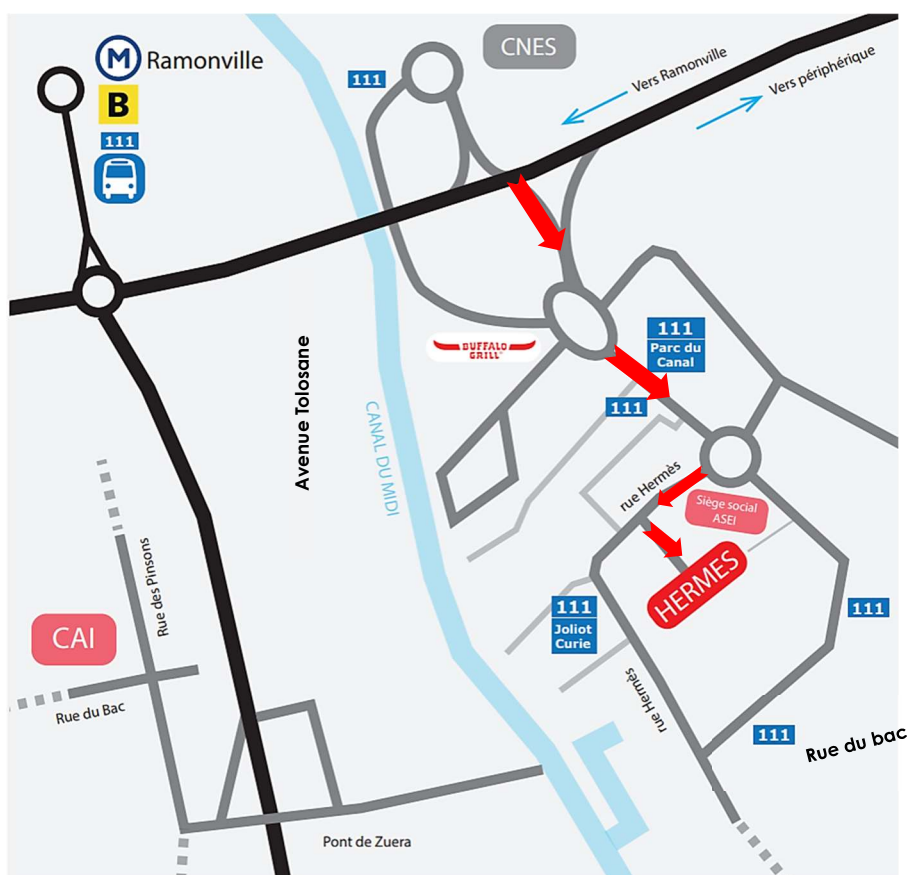

Itinéraire pour venir au Pôle inclusion individuelle HERMES

Adresse : 3, rue Hermès – 31520 RAMONVILLE-SAINT-AGNE

Standard : 05.62.19.29.23 du Lundi au Vendredi 8H30-12H15 et 13H00 - 16H30

Rentrez dans le Parc technologique du canal :

Attention, il y a des travaux du nouveau métro qui peuvent causer quelques ralentissements (notamment le matin)

Au 2^o rond-point, prenez la 1^{ère} sortie « Rue Hermès »

- Le Pôle Hermès est le 2^{ème} portail à votre gauche

Stationnement automobile :

Des places de stationnement sont accessibles à tout public devant le bâtiment. Seules les places identifiées « CAI » sont utilisables (les autres étant dédiées aux autres entreprises de la copropriété).

2 places de stationnement sont réservées aux personnes en situation de handicap.

En cas de difficulté, le Siège social de l'ASEI se trouve juste à côté du Pôle hermès.

Le bus n° 111 propose 2 arrêts très proches à pied.