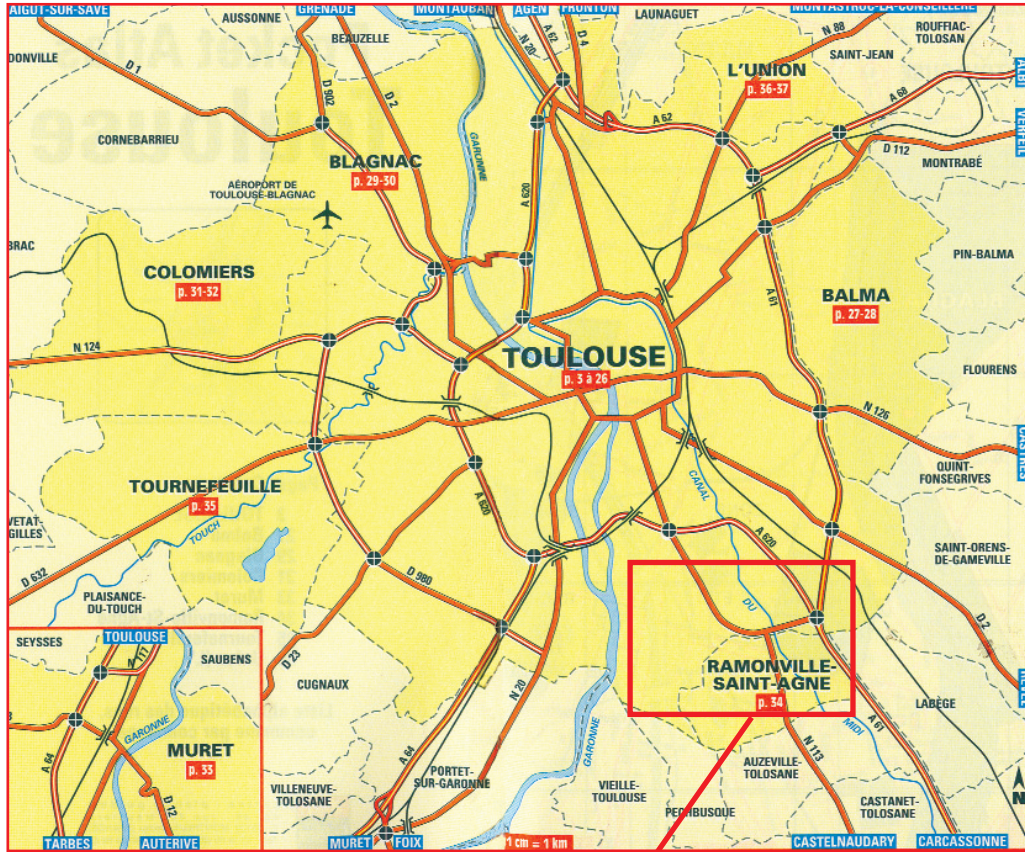

Plan de situation de l'agglomération toulousaine

Ramonville Saint-Agne Plan d'accès du Parc Technologique du Canal

Siège social
4 avenue de l'Europe
05.62.19.30.30